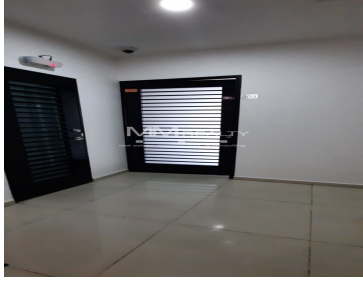

¡ENCONTRAMOS EL LUGAR PERFECTO PARA TI!

www.pinmx.com