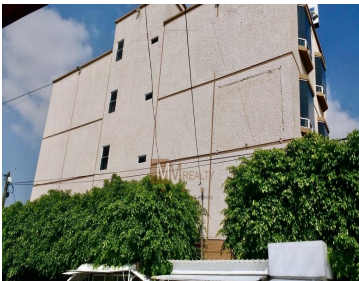

¡ENCONTRAMOS EL LUGAR PERFECTO PARA TI!

Table with project information including 'Cuenta Costeada', 'Código de Proyecto', 'Código de Proyecto', and 'Código de Proyecto'.

Table with project information including 'PROGRAMA DELEGACIONAL DE DESARROLLO URBANO GUSTAVO A. MADRUGA, PUBLICADO EN G.O.D.F. EL 13 DE AGOSTO DE 2002' and 'USOS DEL SUELO PERMITIDOS'.

Table with project information including 'DESCRIPCIÓN DE LOS SERVICIOS' and 'DESCRIPCIÓN DE LOS SERVICIOS'.

Table with project information including 'DESCRIPCIÓN DE LOS SERVICIOS' and 'DESCRIPCIÓN DE LOS SERVICIOS'.