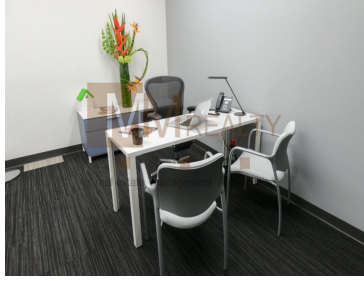

www.pinmx.com