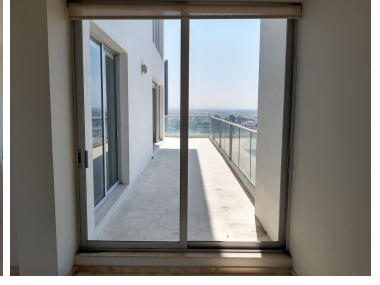

¡ENCONTRAMOS EL LUGAR PERFECTO PARA TI!

www.pinmx.com