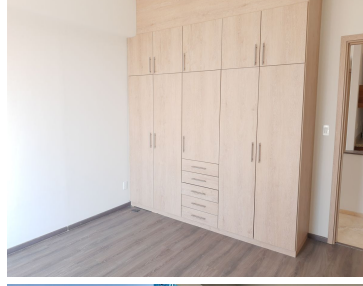

¡ENCONTRAMOS EL LUGAR PERFECTO PARA TI!

www.pinmx.com