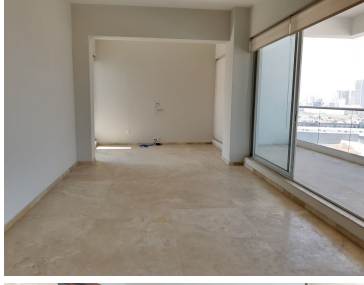

¡ENCONTRAMOS EL LUGAR PERFECTO PARA TI!

www.pinmx.com