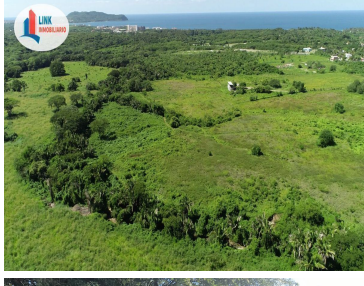

¡ENCONTRAMOS EL LUGAR PERFECTO PARA TI!

www.pinmx.com