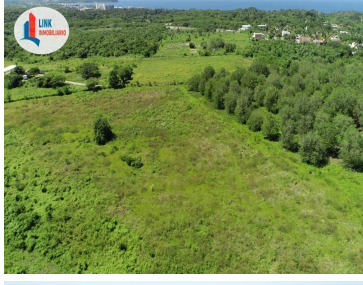

¡ENCONTRAMOS EL LUGAR PERFECTO PARA TI!

www.pinmx.com