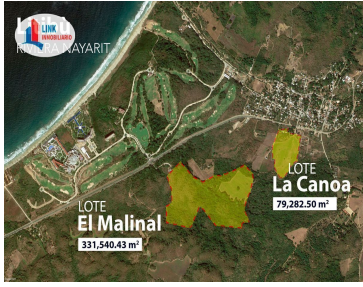

¡ENCONTRAMOS EL LUGAR PERFECTO PARA TI!

www.pinmx.com