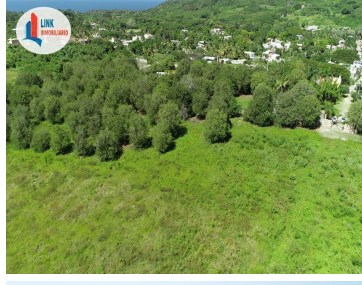

¡ENCONTRAMOS EL LUGAR PERFECTO PARA TI!

www.pinmx.com