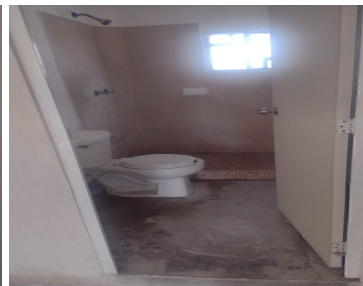

¡ENCONTRAMOS EL LUGAR PERFECTO PARA TI!

www.pinmx.com