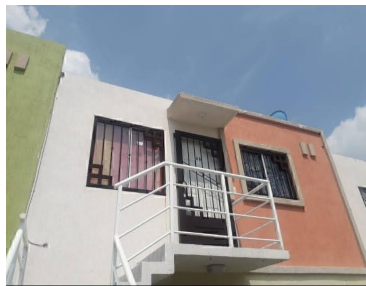

¡ENCONTRAMOS EL LUGAR PERFECTO PARA TI!

www.pinmx.com