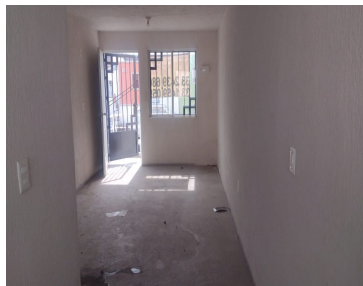

¡ENCONTRAMOS EL LUGAR PERFECTO PARA TI!

www.pinmx.com