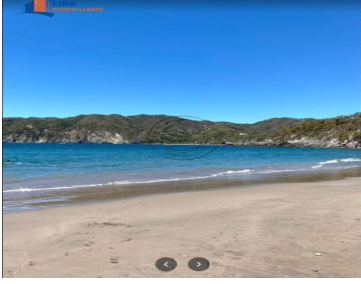

¡ENCONTRAMOS EL LUGAR PERFECTO PARA TI!

www.pinmx.com