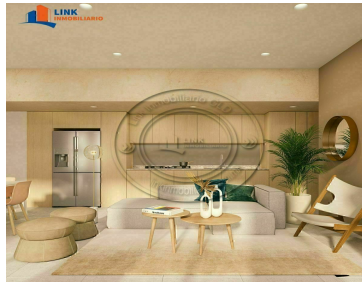

DATOS DEL VENDEDOR

Nombre: Gerencia@linkinmobiliario.com

Télefono:3310412758

¡ENCONTRAMOS EL LUGAR PERFECTO PARA TI!

www.pinmx.com