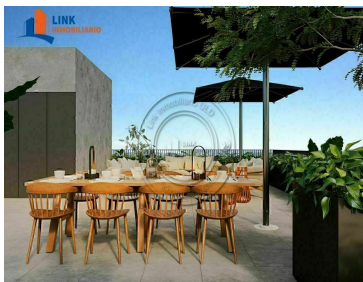

DATOS DEL VENDEDOR

Nombre: Gerencia@linkinmobiliario.com

Télefono:3310412758

¡ENCONTRAMOS EL LUGAR PERFECTO PARA TI!

www.pinmx.com