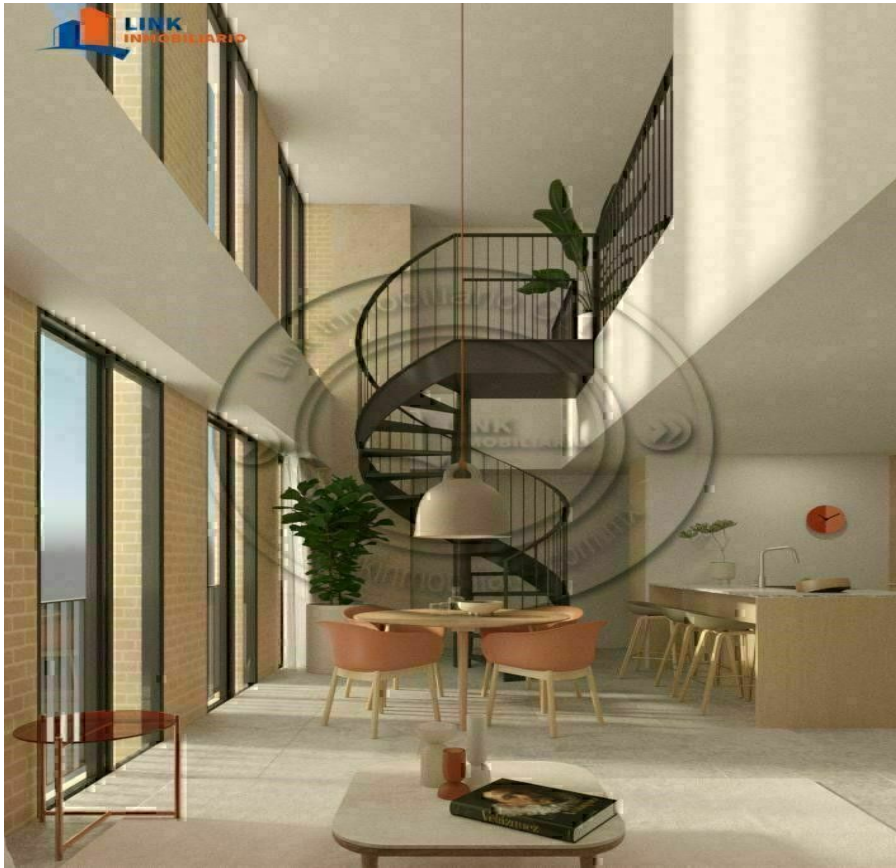

¡ENCONTRAMOS EL LUGAR PERFECTO PARA TI!

Código:
11861

\$ 3,908,383.00 MXN

¡ENCONTRAMOS EL LUGAR PERFECTO PARA TI!

Preventa Lofts cerca de la Zona Financiera, Providencia

Calle: Quito Col: Italia Providencia,
Guadalajara, Jalisco

COMENTARIOS DEL VENDEDOR

Increíble proyecto en Preventa con unidades de 1 o 1 Recámara y estudio desde 62 hasta 87 metros cuadrados Soho Park Apartments reúne todo lo elemental que necesitas para elevar tu estilo de vida: una ubicación estratégica con la mejor oferta gastronómica, cultural y empresarial de la zona, una vista increíble y una excelente configuración de sus espacios que facilita tu día a día y te acerca a lo esencial. Concéntrate en maximizar tus experiencias en Providencia y explora una nueva forma de vivir en un espacio exclusivo y privado. Descuentos de hasta el 10% en pagos de contado Cuenta con Roof Garden y Lobby Precios y disponibilidad sujetos a cambio sin previo aviso.