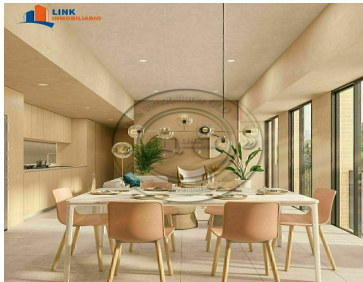

DATOS DEL VENDEDOR

Nombre: Gerencia@linkinmobiliario.com

Télefono:3310412758

¡ENCONTRAMOS EL LUGAR PERFECTO PARA TI!

www.pinmx.com