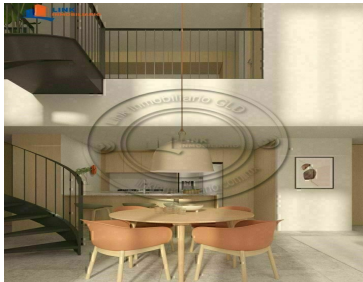

DATOS DEL VENDEDOR

Nombre: Gerencia@linkinmobiliario.com

Télefono:3310412758

¡ENCONTRAMOS EL LUGAR PERFECTO PARA TI!

www.pinmx.com