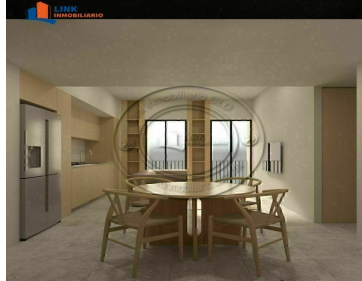

DATOS DEL VENDEDOR

Nombre: Gerencia@linkinmobiliario.com

Télefono:3310412758

¡ENCONTRAMOS EL LUGAR PERFECTO PARA TI!

www.pinmx.com