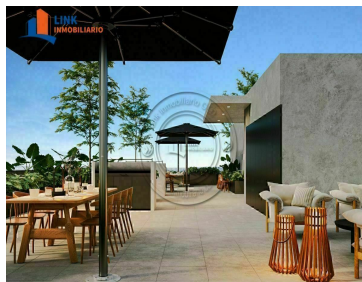

DATOS DEL VENDEDOR

Nombre: Gerencia@linkinmobiliario.com

Télefono:3310412758

¡ENCONTRAMOS EL LUGAR PERFECTO PARA TI!

www.pinmx.com