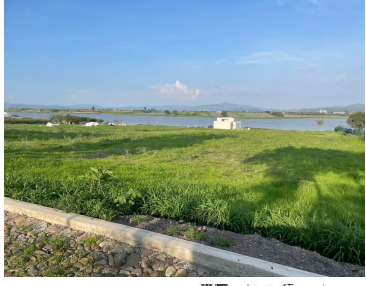

¡ENCONTRAMOS EL LUGAR PERFECTO PARA TI!