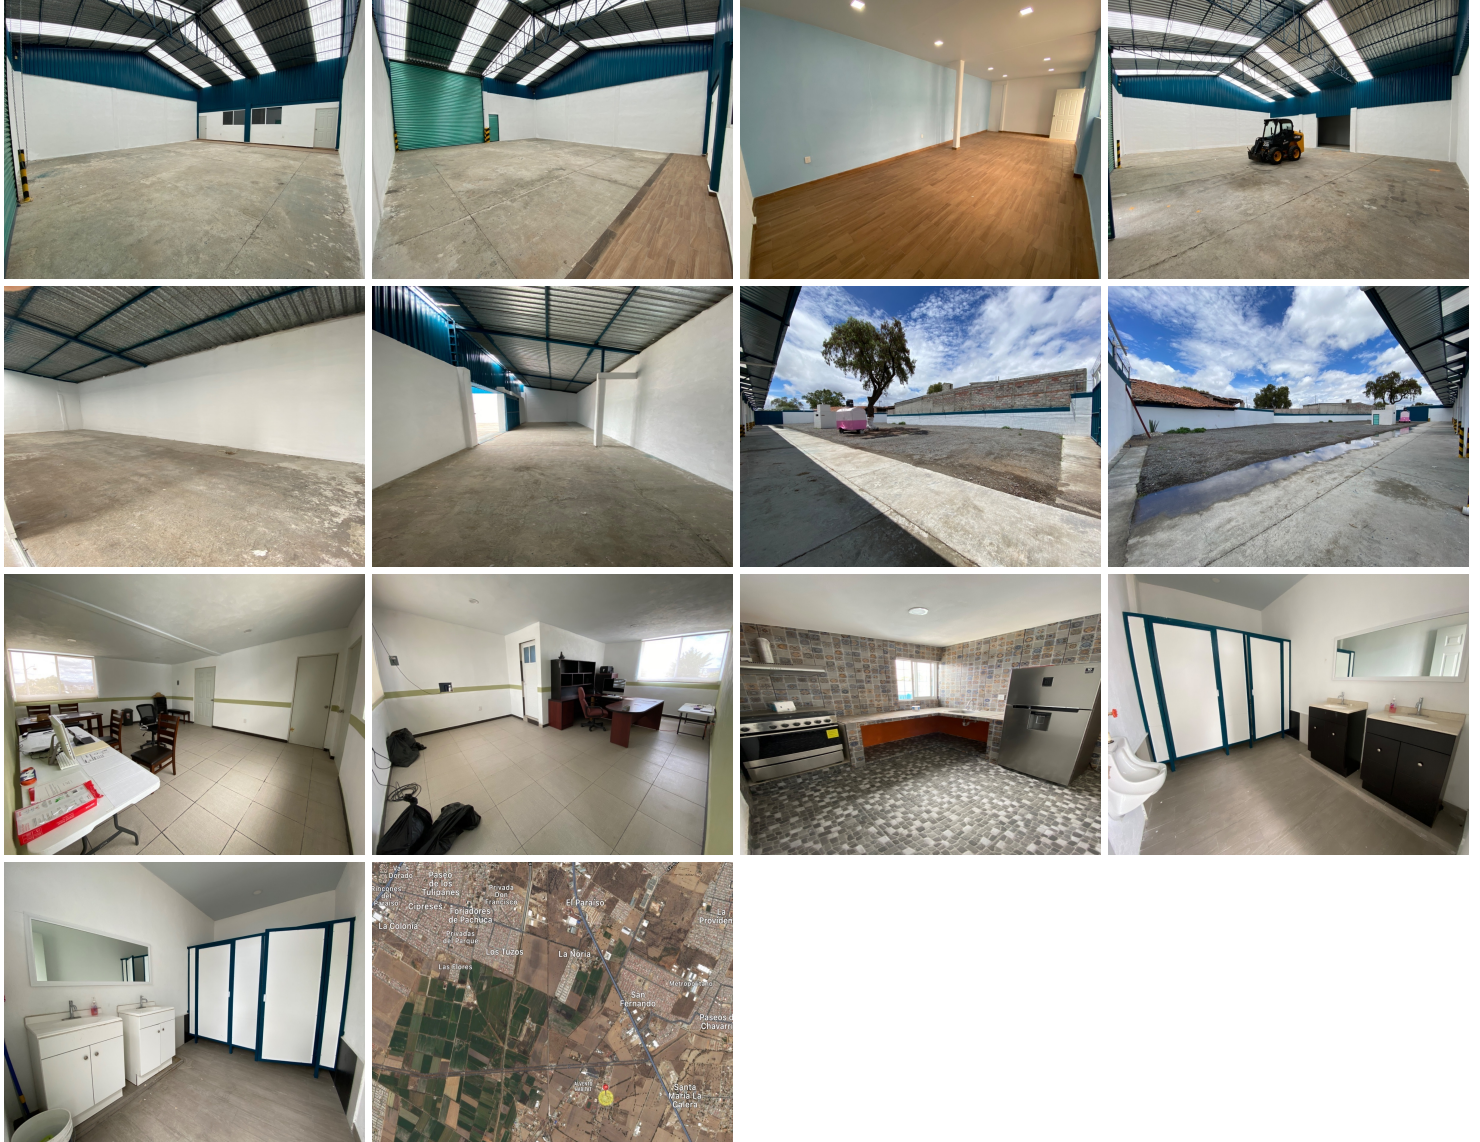

DATOS DEL VENDEDOR

Nombre: ventas@proguiainmobiliaria.com

Teléfono: 771 778 0960 Ext. 112

¡ENCONTRAMOS EL LUGAR PERFECTO PARA TI!

www.pinmx.com