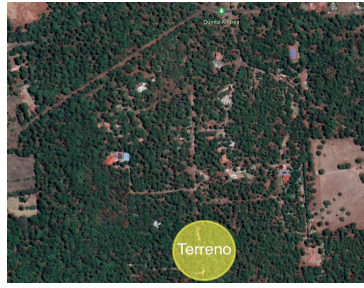

www.pinmx.com