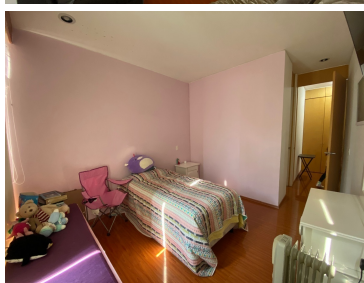

DATOS DEL VENDEDOR

Nombre: contacto@homexcellence.com

Télefono:56 1847 8845

¡ENCONTRAMOS EL LUGAR PERFECTO PARA TI!