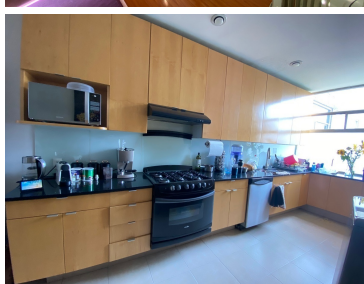

DATOS DEL VENDEDOR

Nombre: contacto@homexcellence.com

Télefono:56 1847 8845

¡ENCONTRAMOS EL LUGAR PERFECTO PARA TI!