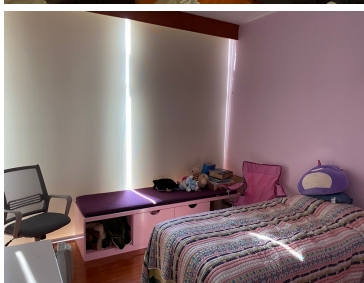

DATOS DEL VENDEDOR

Nombre: contacto@homexcellence.com

Télefono:56 1847 8845

¡ENCONTRAMOS EL LUGAR PERFECTO PARA TI!