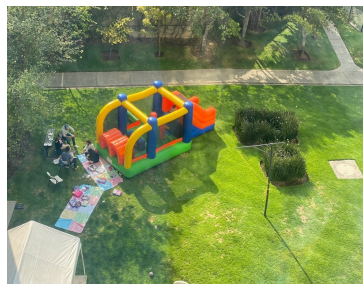

DATOS DEL VENDEDOR

Nombre: contacto@homexcellence.com

Télefono:56 1847 8845

¡ENCONTRAMOS EL LUGAR PERFECTO PARA TI!