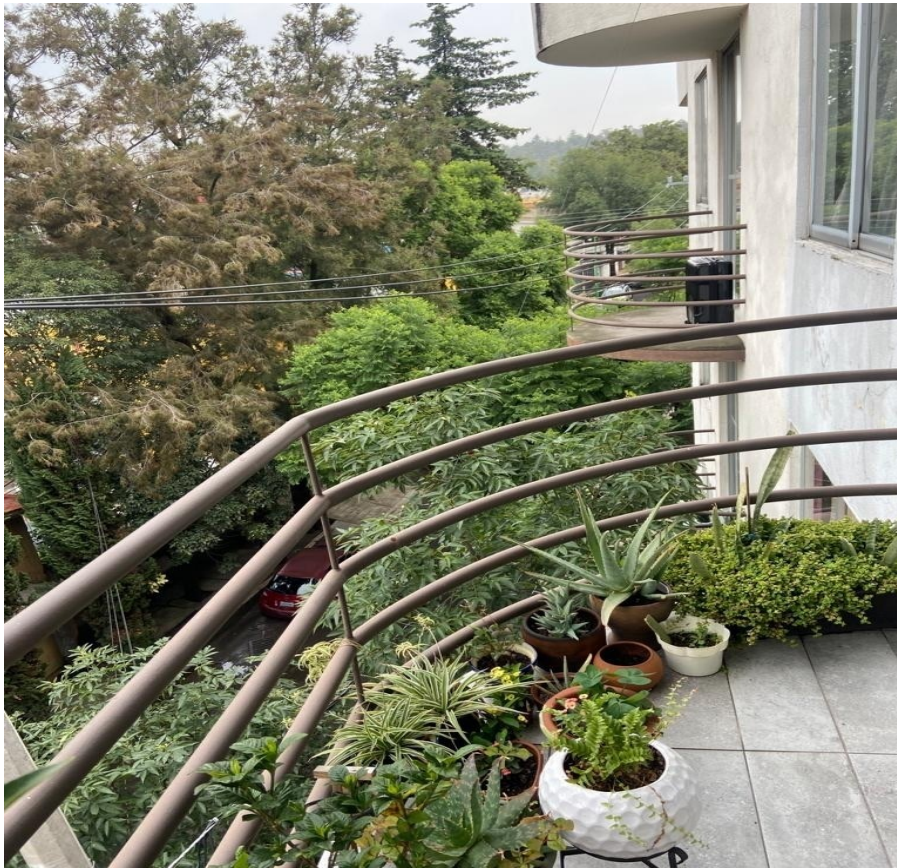

¡ENCONTRAMOS EL LUGAR PERFECTO PARA TI!

Código:
11730

$ 1,700,000.00 MXN

¡ENCONTRAMOS EL LUGAR PERFECTO PARA TI!

Se vende departamento 2 recámaras en 2a Sección de Miguel Hidalgo, Tlalpan

Calle: Josefa Ortiz de Dominguez **Col:** Miguel Hidalgo 2A Sección,
Tlalpan, Ciudad de México

COMENTARIOS DEL VENDEDOR

Se vende departamento con 2 recámaras con closet, sala comedor, balcón, baño completo, cocina, cuarto de lavado, con una superficie de 69 m2, con vistas a la naturaleza. ¡Ven hoy mismo a conocerlo! NOTA: El precio de venta no incluye gastos e impuestos retenidos por escrituración ni gastos por financiamiento. Aviso de privacidad, quejas y sugerencias en <https://homexcellence.com.mx/NoticeOfPrivacy/NoticeofPrivacy>. EasyBroker ID: EB-KZ9185

2 1 69.00 1

DATOS DEL VENDEDOR

Nombre: contacto@homexcellence.com.mx

Télefono:56 1847 8845