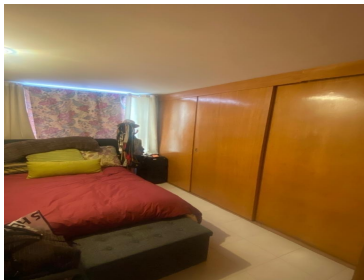

¡ENCONTRAMOS EL LUGAR PERFECTO PARA TI!

www.pinmx.com