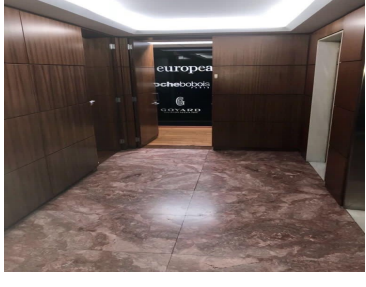

¡ENCONTRAMOS EL LUGAR PERFECTO PARA TI!

www.pinmx.com