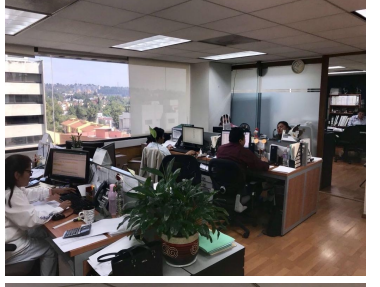

¡ENCONTRAMOS EL LUGAR PERFECTO PARA TI!

www.pinmx.com