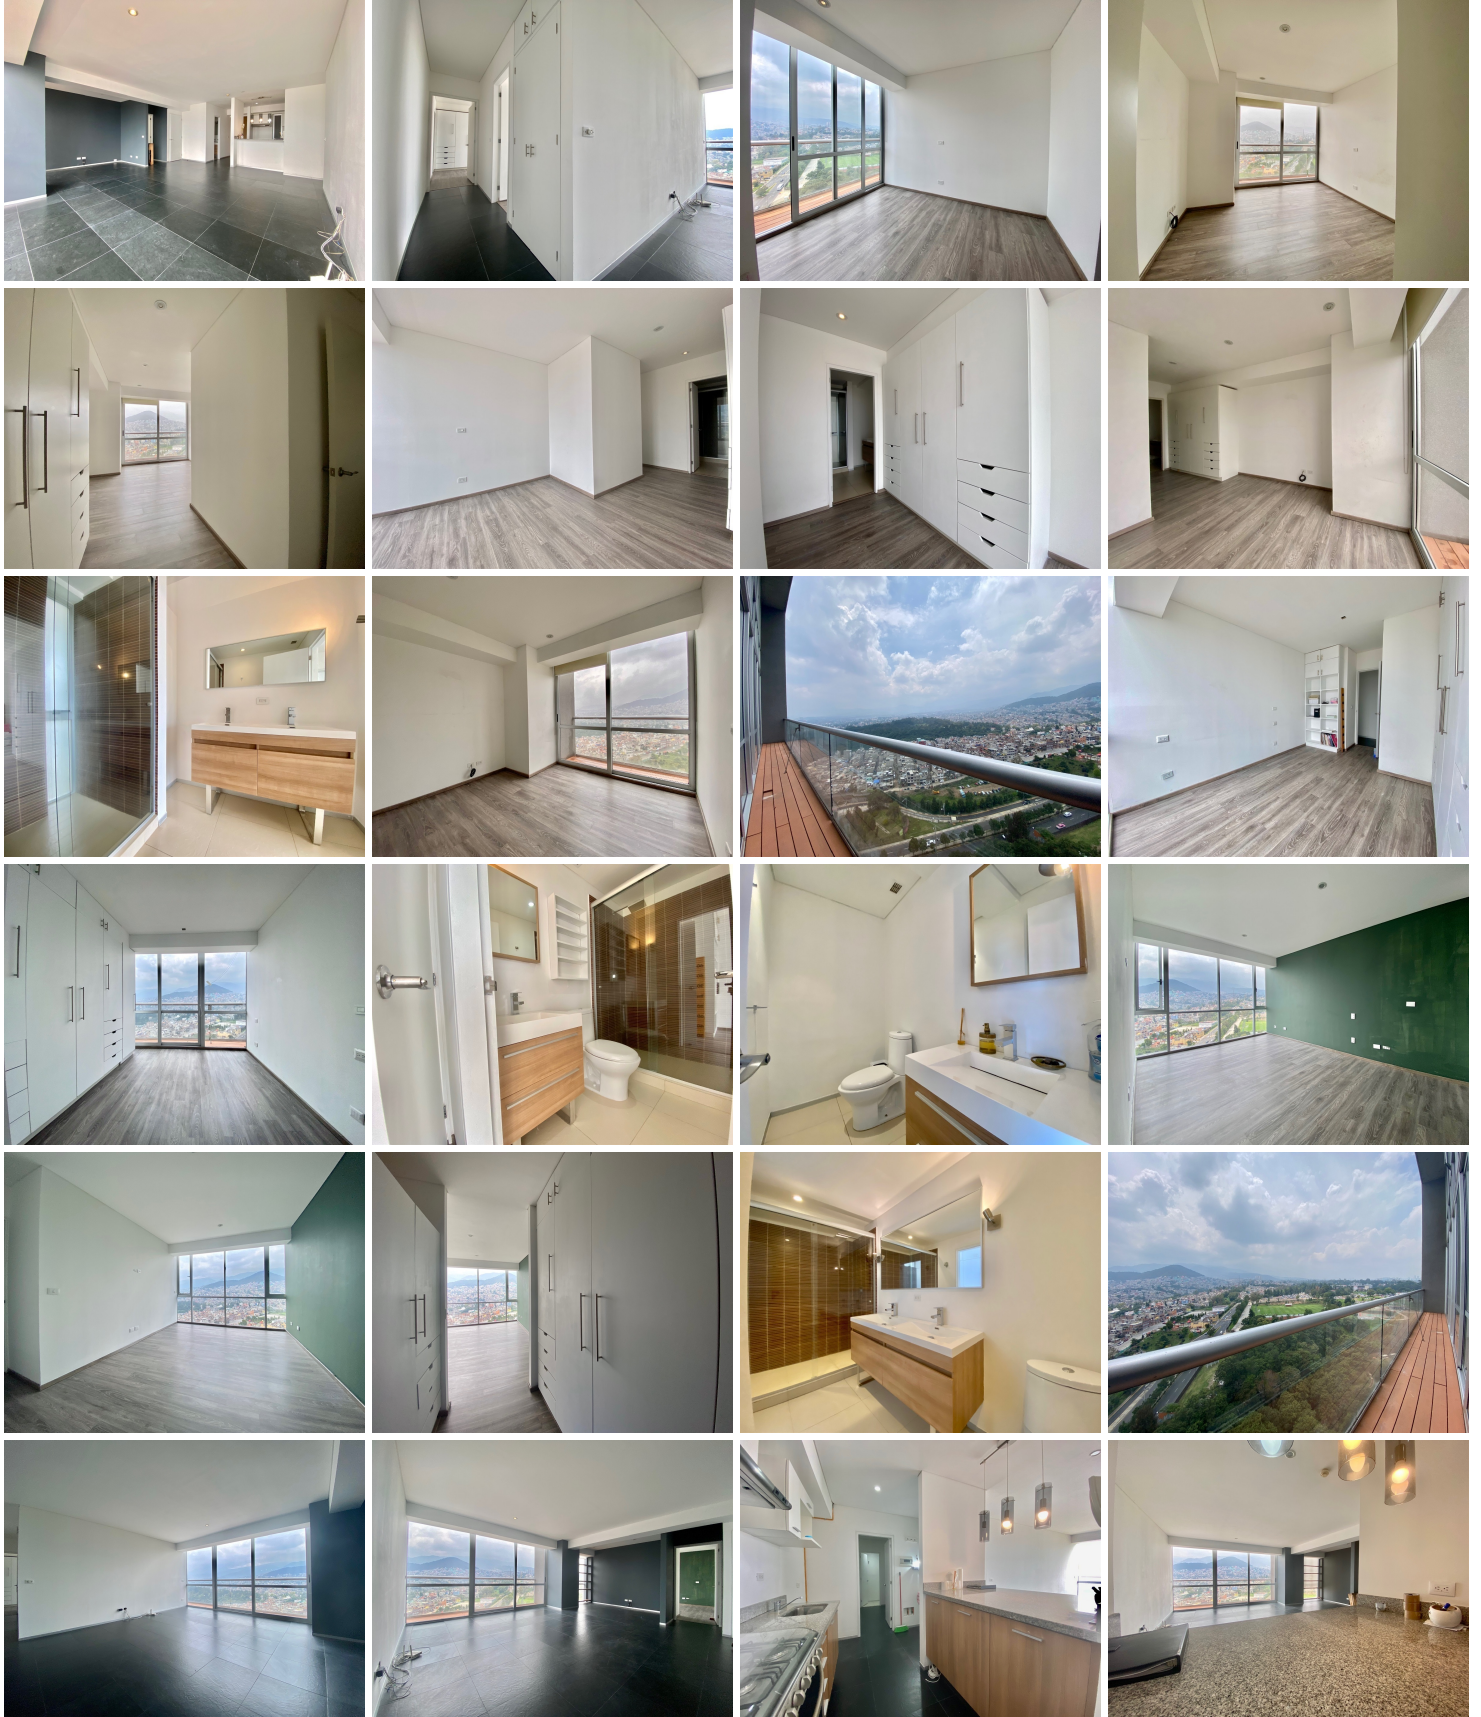

DATOS DEL VENDEDOR

Nombre: jlprealtyhomes@gmail.com

Télefono:5621401093

¡ENCONTRAMOS EL LUGAR PERFECTO PARA TI!