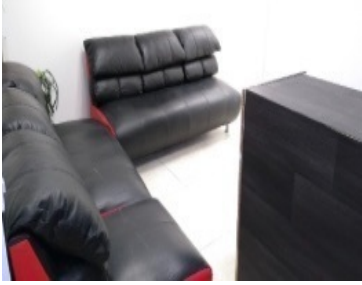

¡ENCONTRAMOS EL LUGAR PERFECTO PARA TI!

www.pinmx.com