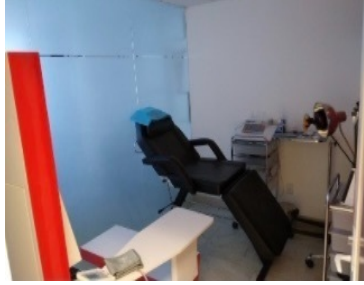

¡ENCONTRAMOS EL LUGAR PERFECTO PARA TI!

www.pinmx.com