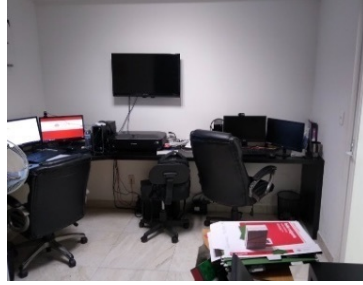

¡ENCONTRAMOS EL LUGAR PERFECTO PARA TI!

www.pinmx.com