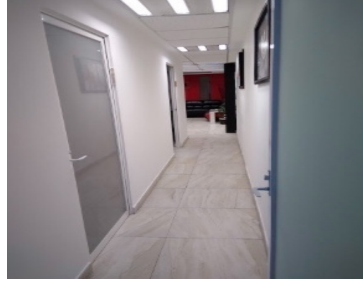

¡ENCONTRAMOS EL LUGAR PERFECTO PARA TI!

www.pinmx.com