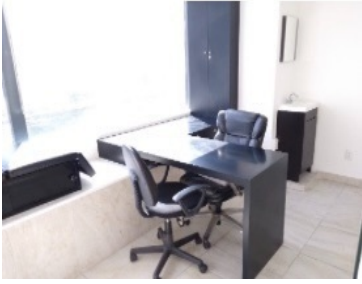

¡ENCONTRAMOS EL LUGAR PERFECTO PARA TI!

www.pinmx.com