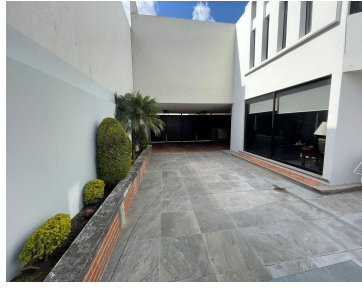

¡ENCONTRAMOS EL LUGAR PERFECTO PARA TI!

www.pinmx.com