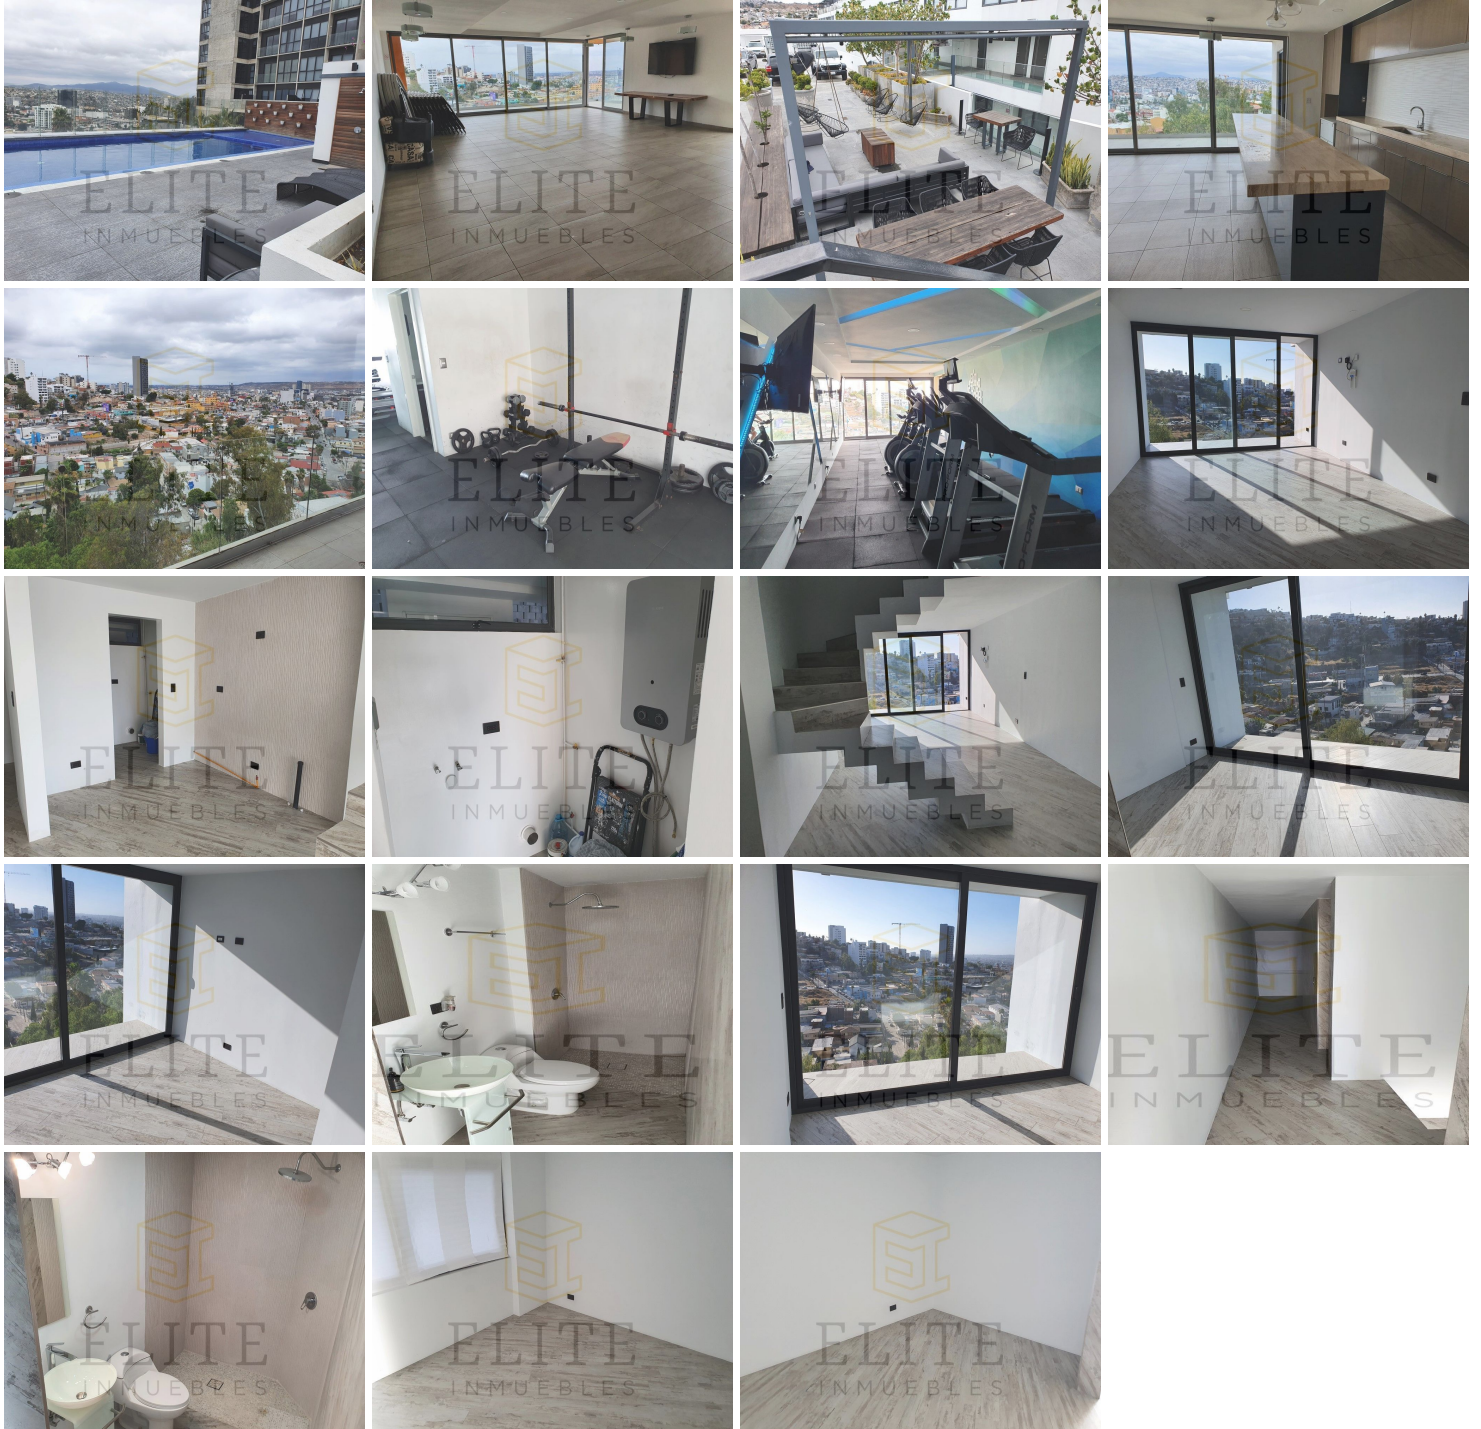

DATOS DEL VENDEDOR

Nombre: tjeliterealty@gmail.com

Télefono:6642382402

¡ENCONTRAMOS EL LUGAR PERFECTO PARA TI!

www.pinmx.com