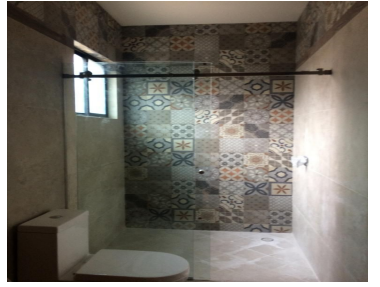

¡ENCONTRAMOS EL LUGAR PERFECTO PARA TI!

www.pinmx.com