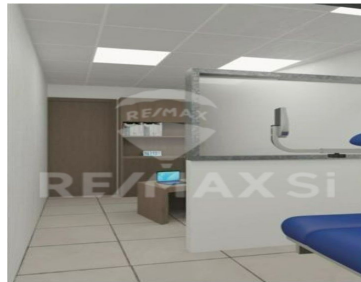

DATOS DEL VENDEDOR

Nombre: contacto@remaxsi.mx

Télefono:4428869924

¡ENCONTRAMOS EL LUGAR PERFECTO PARA TI!

www.pinmx.com