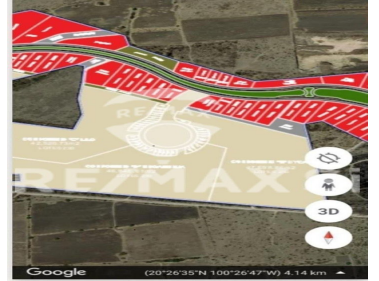

DATOS DEL VENDEDOR

Nombre: contacto@remaxsi.mx

Teléfono: 4428869924

¡ENCONTRAMOS EL LUGAR PERFECTO PARA TI!

www.pinmx.com