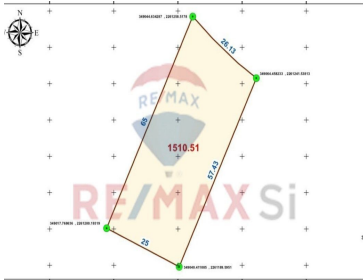

DATOS DEL VENDEDOR

Nombre: contacto@remaxsi.mx

Teléfono: 4428869924

¡ENCONTRAMOS EL LUGAR PERFECTO PARA TI!

www.pinmx.com