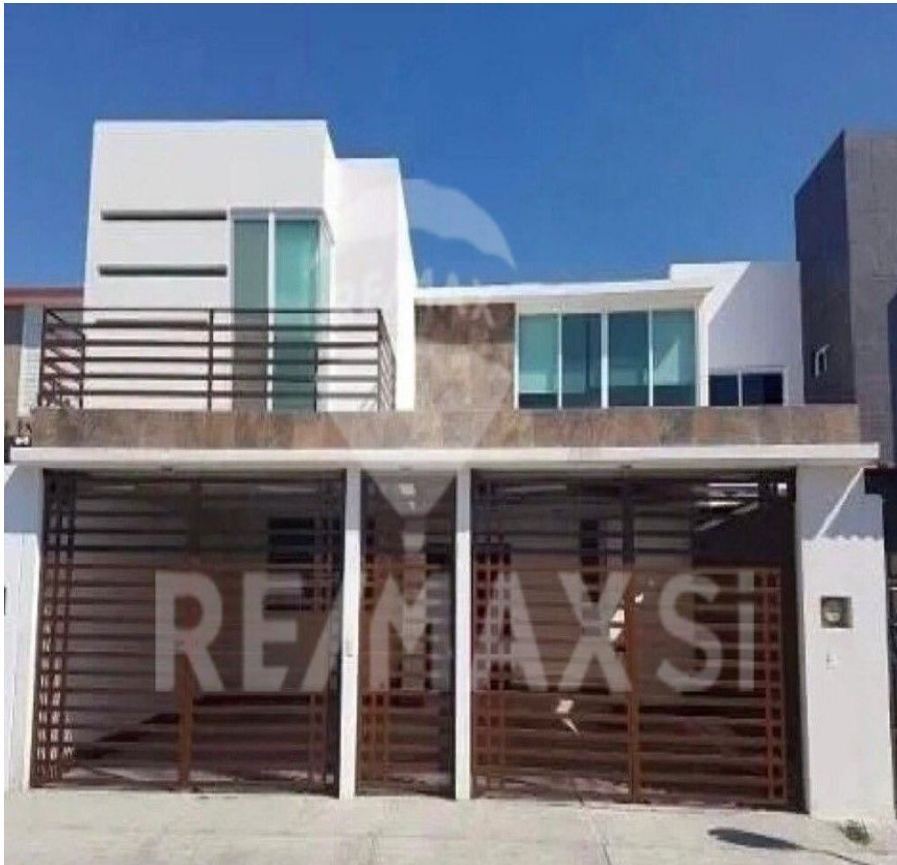

¡ENCONTRAMOS EL LUGAR PERFECTO PARA TI!

Código:  
11426

\$ 3,650,000.00 MXN

¡ENCONTRAMOS EL LUGAR PERFECTO PARA TI!

## RCV CASA VENTA RESIDENCIAL SANTA FE TLACOTE CORREGIDORA

Calle: Buho Col: Residencial Santa Fe,  
Corregidora, Querétaro

### COMENTARIOS DEL VENDEDOR

RCV22041306KGA La propiedad se edifica sobre un terreno de 180m2 con una construcción de 270m2 acabados PREMIUM (porcelanatos, granitos, templados), PLANTA BAJA: \*Cochera para 3 autos, techada y equipada con puertas automáticas \*Cisterna de 2500 Lt. \*Recibidor \*Baño completo \*Área de bodega \*Sala de doble altura \*Sala de TV \*Comedor \*Cocina amplia y equipada, incluye lavavajillas \*Gym equipado con espejos ahumados en paredes y equipo básico \*Área de lavado techada y cerrada \*Jardín trasero con césped artificial PLANTA ALTA: \*Habitación principal con área de descanso, baño completo y vestidor \*2 habitaciones más, ambas con closet de piso a techo y una de ellas con balcón \*Baño completo que comparten 2da y 3ra recámara \*Aire acondicionado en las 3 recámaras. EasyBroker ID: EB-KD7196