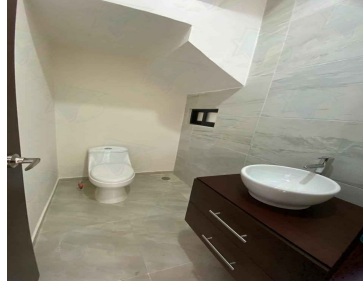

¡ENCONTRAMOS EL LUGAR PERFECTO PARA TI!

www.pinmx.com