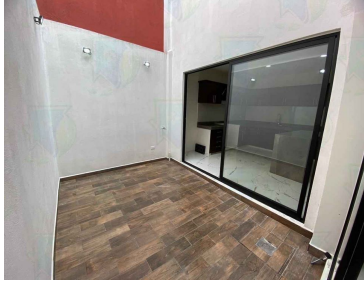

¡ENCONTRAMOS EL LUGAR PERFECTO PARA TI!

www.pinmx.com