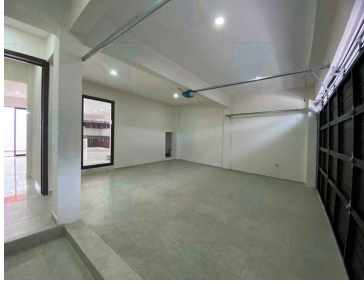

¡ENCONTRAMOS EL LUGAR PERFECTO PARA TI!

www.pinmx.com