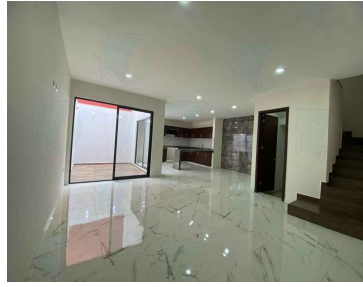

¡ENCONTRAMOS EL LUGAR PERFECTO PARA TI!

www.pinmx.com