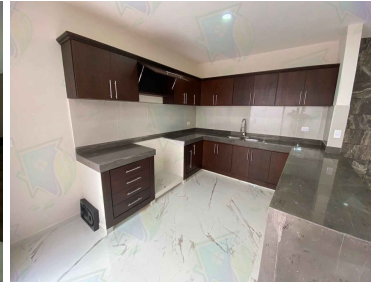

¡ENCONTRAMOS EL LUGAR PERFECTO PARA TI!

www.pinmx.com