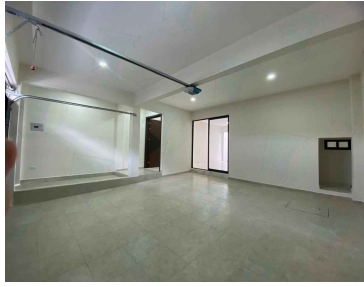

¡ENCONTRAMOS EL LUGAR PERFECTO PARA TI!

www.pinmx.com