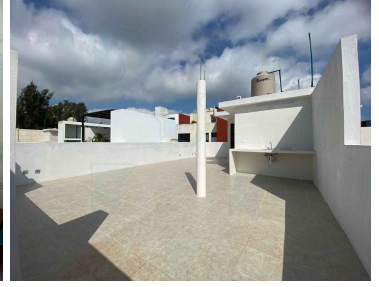

¡ENCONTRAMOS EL LUGAR PERFECTO PARA TI!

www.pinmx.com