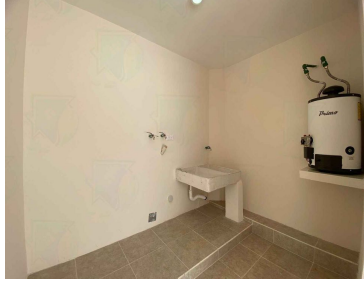

¡ENCONTRAMOS EL LUGAR PERFECTO PARA TI!

www.pinmx.com