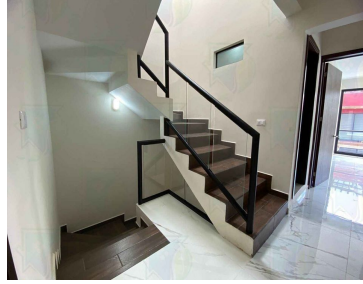

¡ENCONTRAMOS EL LUGAR PERFECTO PARA TI!

www.pinmx.com