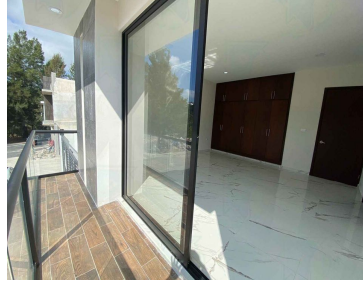

¡ENCONTRAMOS EL LUGAR PERFECTO PARA TI!

www.pinmx.com