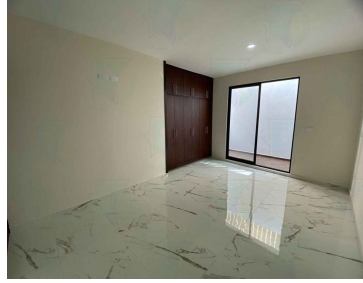

¡ENCONTRAMOS EL LUGAR PERFECTO PARA TI!

www.pinmx.com