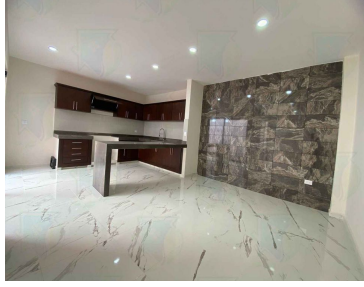

¡ENCONTRAMOS EL LUGAR PERFECTO PARA TI!

www.pinmx.com