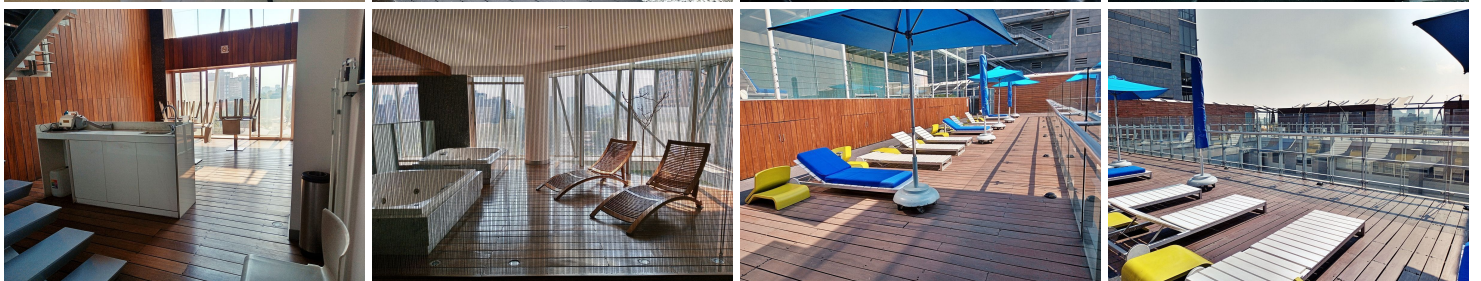

DATOS DEL VENDEDOR

Nombre: jlprealtyhomes@gmail.com

Télefono:5621401093

¡ENCONTRAMOS EL LUGAR PERFECTO PARA TI!