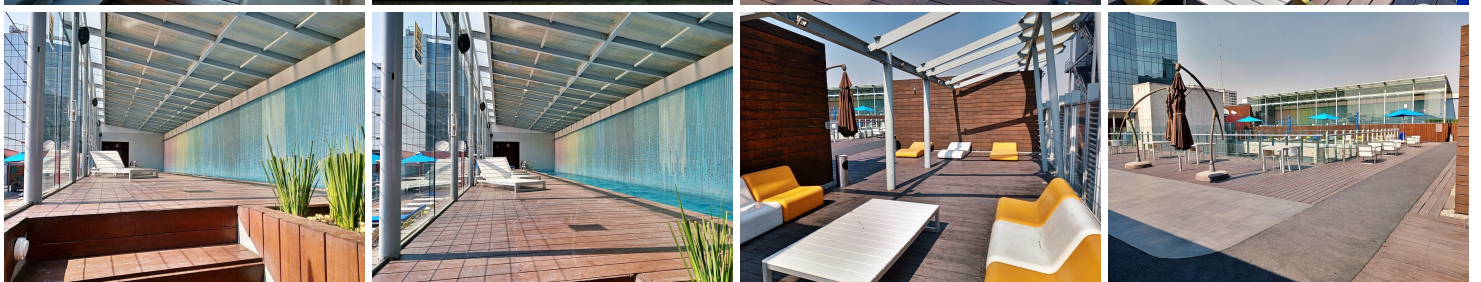

DATOS DEL VENDEDOR

Nombre: jlprealtyhomes@gmail.com

Télefono:5621401093

¡ENCONTRAMOS EL LUGAR PERFECTO PARA TI!