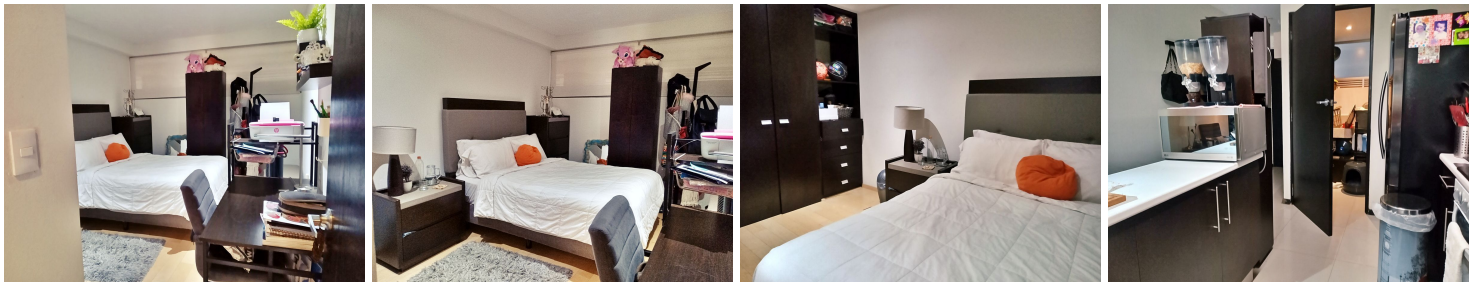

DATOS DEL VENDEDOR

Nombre: jlprealtyhomes@gmail.com

Télefono:5621401093

¡ENCONTRAMOS EL LUGAR PERFECTO PARA TI!