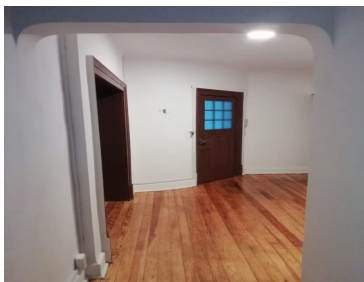

DATOS DEL VENDEDOR

Nombre: qualitycastell@hotmail.com

Télefono:5556167302

¡ENCONTRAMOS EL LUGAR PERFECTO PARA TI!

www.pinmx.com