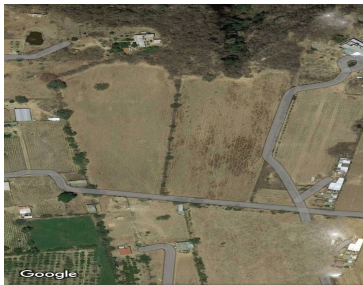

DATOS DEL VENDEDOR

Nombre: Century 21 Camelott

Télefono:3331697772

¡ENCONTRAMOS EL LUGAR PERFECTO PARA TI!

www.pinmx.com