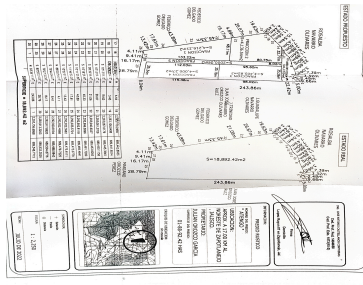

DATOS DEL VENDEDOR

Nombre: Century 21 Camelott

Télefono:3331697772

¡ENCONTRAMOS EL LUGAR PERFECTO PARA TI!

www.pinmx.com