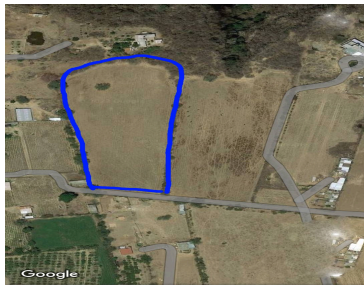

DATOS DEL VENDEDOR

Nombre: Century 21 Camelott

Télefono:3331697772

¡ENCONTRAMOS EL LUGAR PERFECTO PARA TI!

www.pinmx.com