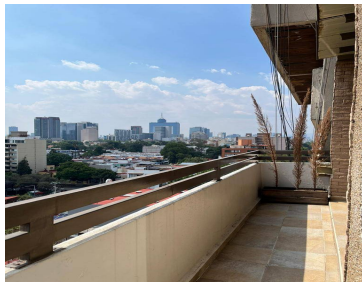

DATOS DEL VENDEDOR

Nombre: Century 21 continental

Télefono:3318106854

¡ENCONTRAMOS EL LUGAR PERFECTO PARA TI!

www.pinmx.com