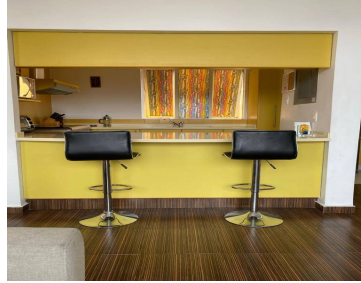

DATOS DEL VENDEDOR

Nombre: Century 21 continental

Télefono:3318106854

¡ENCONTRAMOS EL LUGAR PERFECTO PARA TI!

www.pinmx.com