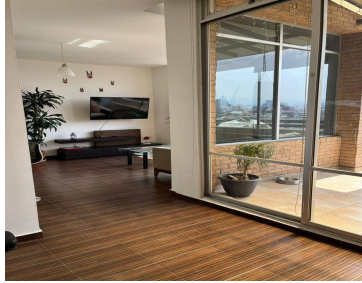

DATOS DEL VENDEDOR

Nombre: Century 21 continental

Télefono:3318106854

¡ENCONTRAMOS EL LUGAR PERFECTO PARA TI!

www.pinmx.com