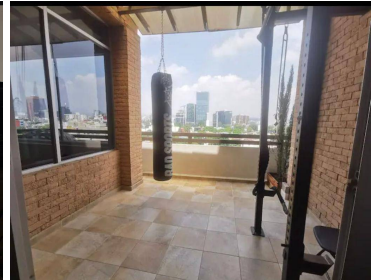

DATOS DEL VENDEDOR

Nombre: Century 21 continental

Télefono:3318106854

¡ENCONTRAMOS EL LUGAR PERFECTO PARA TI!

www.pinmx.com