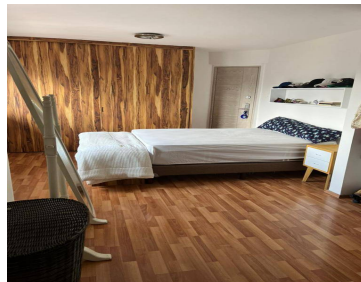

DATOS DEL VENDEDOR

Nombre: Century 21 continental

Télefono:3318106854

¡ENCONTRAMOS EL LUGAR PERFECTO PARA TI!

www.pinmx.com