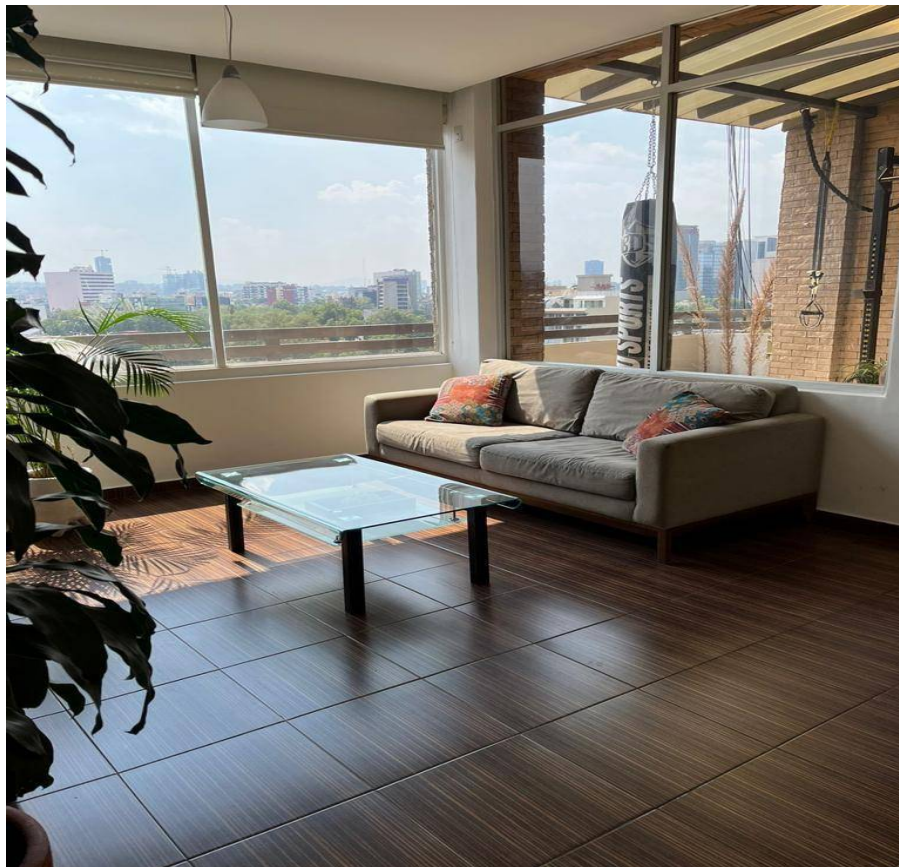

¡ENCONTRAMOS EL LUGAR PERFECTO PARA TI!

Código:
11321

$ 8,000,000.00 MXN

¡ENCONTRAMOS EL LUGAR PERFECTO PARA TI!

Penthouse En Venta En Del Valle

Calle: Providencia 1220 **Col:** Del Valle Centro,
Benito Juárez, Ciudad de México

COMENTARIOS DEL VENDEDOR

Penthouse En Venta En Del Valle Penthouse en Venta con vista espectacular en una de las mejores zonas de Cdmx, como es la colonia del Valle, rodeada de parques, arboles y calles muy tranquilas, entre Av. Coyoacán, Av. Insurgentes y Eje 6, cuenta con todos los servicios. El edificio muy bien construido con buenos cimientos y grandes columnas que soportan temblores. Cuenta con seguridad y vigilancia privada 24 horas, 2 cajones de estacionamiento independientes con fácil acceso. Elevador que llega directo a la sala, el penthouse cuenta con 3 ingresos, elevador, escaleras del edificio y escaleras de servicio. Amplia sala, terraza con hermosa vista donde podrás apreciar parte de la ciudad, comedor con iluminación natural, cocina integral con barra desayunador, medio baño de visitas. A desnivel se encuentra la recámara principal muy iluminada con excelente vista, ventana de piso a techo, baño completo y vestidor. Las imágenes solo son representativas. Precios sujetos a cambio sin previo aviso.

3 3 153.00 2