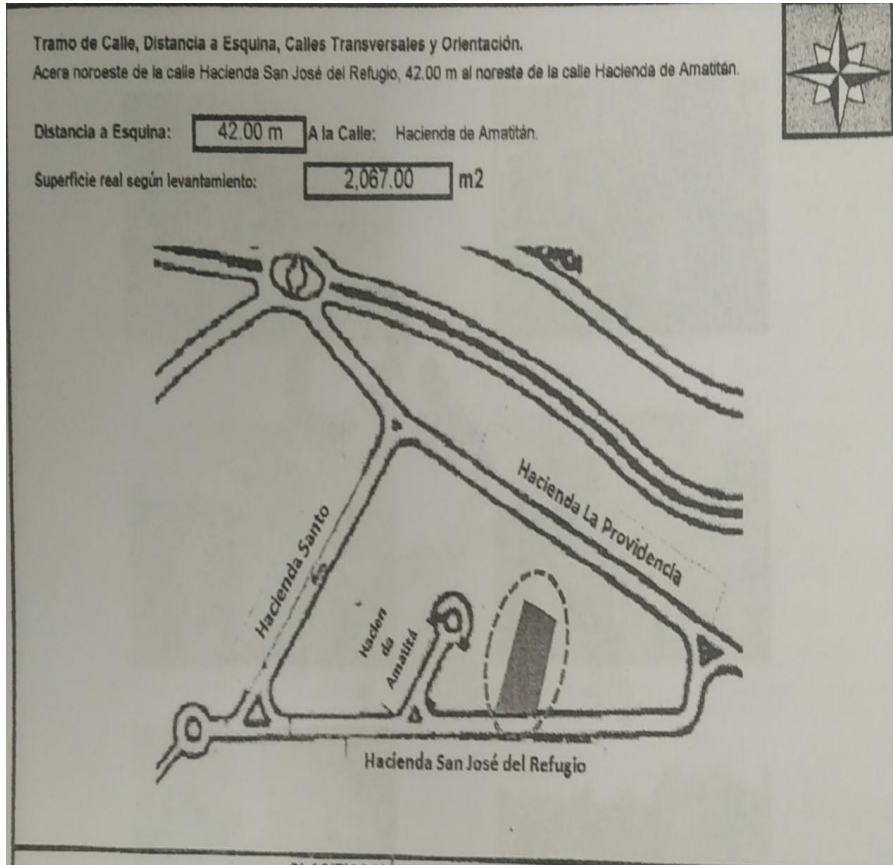

¡ENCONTRAMOS EL LUGAR PERFECTO PARA TI!

Código:  
11297

\$ 3,100,000.00 MXN

¡ENCONTRAMOS EL LUGAR PERFECTO PARA TI!

### Terreno en Venta en El Arenal

**Calle:** Condominio Tequilero 15 **Col:** Santa Sofía Hacienda Country Club,  
El Arenal, Jalisco

### COMENTARIOS DEL VENDEDOR

Terreno En Venta En Santa Sofia Haciendas Country Club. Rodeado de los mas hermosos paisajes, ubicado dentro de un coto, en el Condominio Santa Sofia Haciendas Country Club, se encuentra este terreno como excelente alternativa para construir una casa de campo para el disfrute de la familia o para vivir con tranquilidad que te ofrece la ubicación de este condominio. Dentro del fraccionamiento podrás disfrutar de sus áreas comunes, campo de golf, alberca, salón de eventos, capilla. Este desarrollo residencial está ubicado a un costado de la caseta de cobro "El Arenal", de la autopista Guadalajara-Puerto Vallarta.