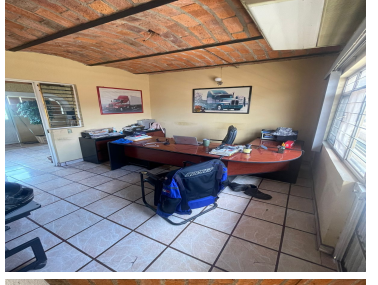

¡ENCONTRAMOS EL LUGAR PERFECTO PARA TI!

www.pinmx.com