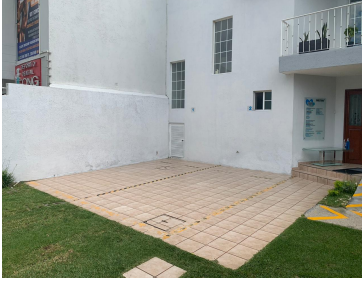

¡ENCONTRAMOS EL LUGAR PERFECTO PARA TI!

www.pinmx.com